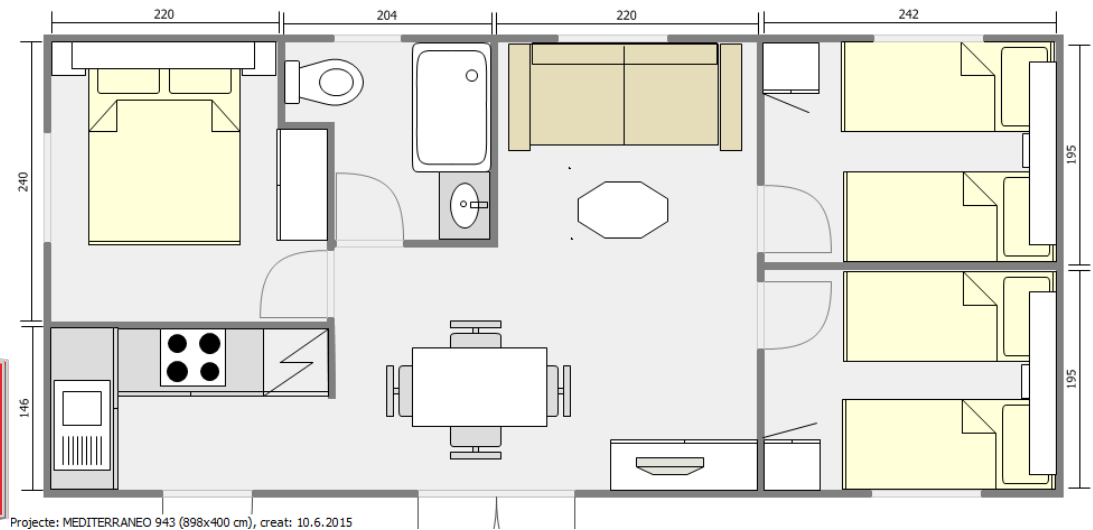

Modèle mediterraneo

Surface total	Dimensions extérieures	Nombre Chambres	Personnes
36 m ²	9x4	3	6/8

Les équipements

Châssis:

- Fabrication tubulaire en acier galvanisé.
- Isolation par panneaux sandwich en mousse de polyuréthane épaisseur 40mm.
- Plancher traditionnel agglo marine épaisseur 19mm.
- Finition intérieure linoleum.

Toit:

- Isolation par panneaux sandwich mousse PU 40mm.
- Tôle de toiture en acier.
- 2 gouttières en aluminium.

Intérieurs:

- Cloisons intérieures épaisseur 60mm.
- Encadrements des portes en PVC.
- Largeur des portes intérieures 58 cm, en panneau de 22 mm
- Rideaux sur fenêtres du séjour et des chambres.

- Canapé convertible (option).
- Table de salon et 4 chaises.
- Placard avec prise TV.
- Rideaux occultant.

Chambres:

- Sommier à lattes de 135x190
- Matelas à ressorts de 135x190
- Armoire-penderie avec portes coulissantes.
- Meubles hauts et étagères au dessus du lit.

Salle de bains:

- WC en céramique.
- Cabine de douche en polyester (700x1100 ou 850x1000) au choix avec porte blanche.
- Meuble vasque et vasque.

Branchements:

- Robinetterie de l'ensemble par mitigeurs inox.
- Chauffe eau à gaz de 11 litres.
- Tableau électrique avec protection 30mA
- Spots intégrés dans le plafond avec lampes basse consommation