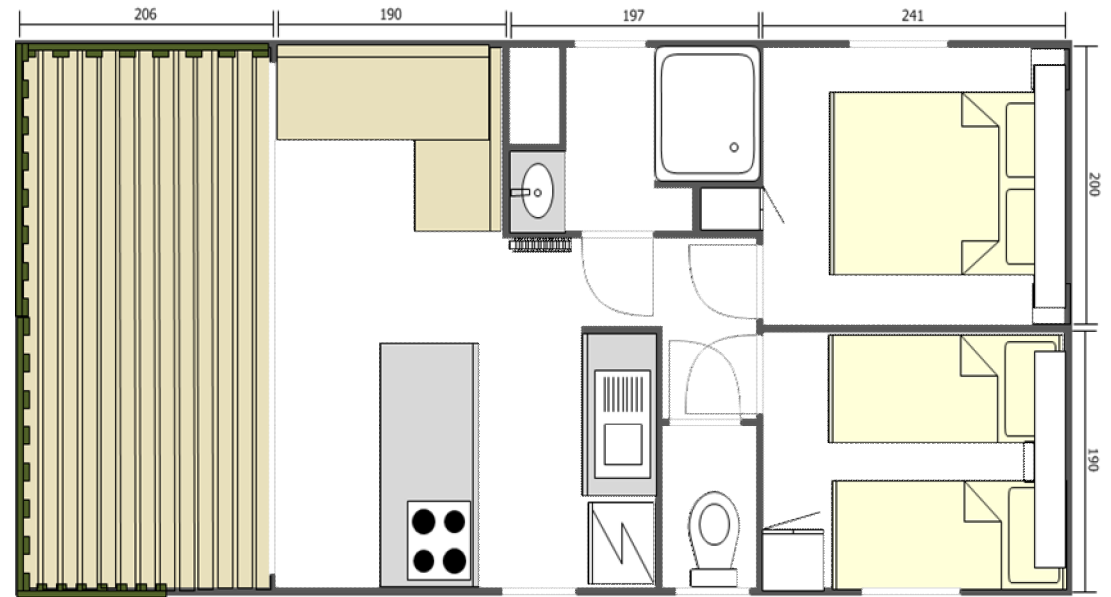

Modèle Largos 843T

Surface
total

32 m²

Terrasse inclus

Dimensions
extérieures

8x4

Nombre
Chambres

2

Toit:

- Isolation par panneaux sandwich mousse PU 40mm.
- Tôle de toiture en acier.
- 2 gouttières en aluminium.

Intérieurs:

- Cloisons intérieures épaisseur 60mm.
- Encadrements des portes en PVC.
- Largeur des portes intérieures 58 cm, en panneau de 22 mm
- Rideaux sur fenêtres du séjour et des chambres.

- Canapé convertible (option).
- Table de salon et 4 chaises.
- Placard avec prise TV.
- Rideaux occultant.

Chambres:

- Sommier à lattes de 135x190
- Matelas à ressorts de 135x190
- Armoire-penderie avec portes coulissantes.
- Meubles hauts et étagères au dessus du lit.

Salle de bains:

- WC en céramique.
- Cabine de douche en polyester (700x1100 ou 850x1000) au choix avec porte blanche.
- Meuble vasque et vasque.

Branchements:

- Robinetterie de l'ensemble par mitigeurs inox.
- Chauffe eau à gaz de 11 litres.
- Tableau électrique avec protection 30mA
- Spots intégrés dans le plafond avec lampes basse consommation