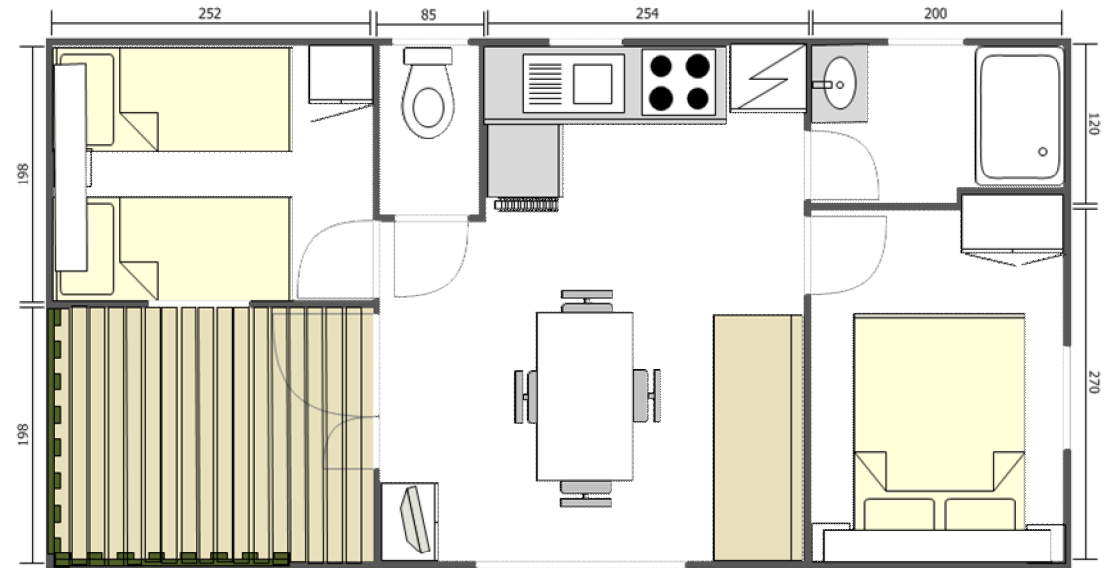

## Modèle Egeo 842T

Surface  
total

**32 m<sup>2</sup>**

Terrasse inclus

Dimensions  
extérieures

**8x4**

Nombre  
Chambres

**2**

#### Salon:

- Canapé convertible (option).
- Table de salon et 4 chaises.
- Placard avec prise TV.
- Rideaux occultant.

#### Chambres:

- Sommier à lattes de 135x190
- Matelas à ressorts de 135x190
- Armoire-penderie avec portes coulissantes.
- Meubles hauts et étagères au dessus du lit.

#### Salle de bains:

- WC en céramique.
- Cabine de douche en polyester (700x1100 ou 850x1000) au choix avec porte blanche.
- Meuble vasque et vasque.