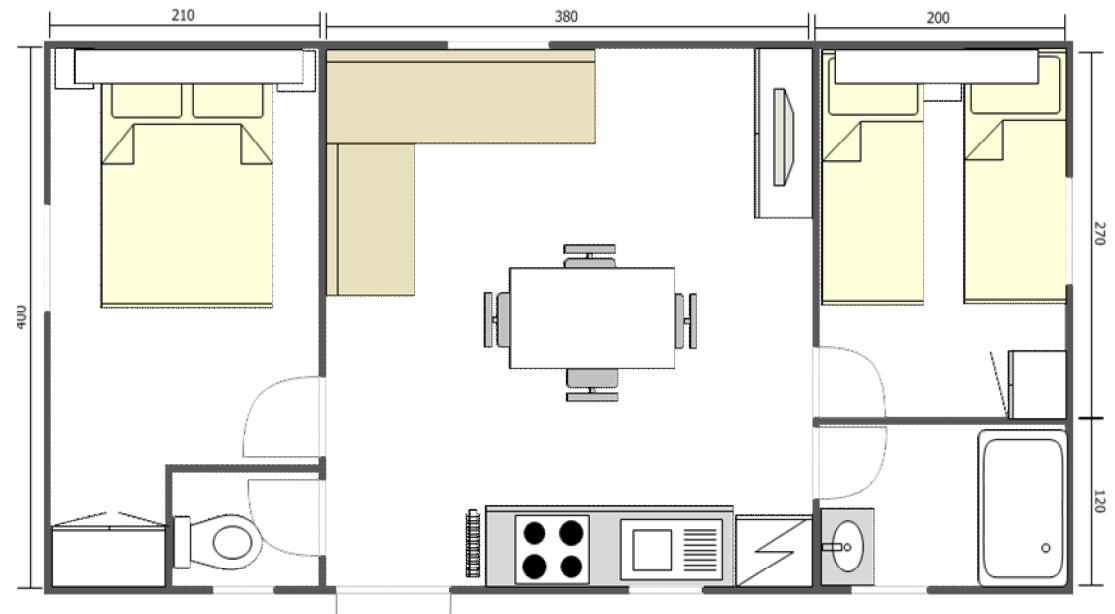

Modèle Caspio 842

Surface total	Dimensions extérieures	Nombre Chambres	Personnes
32 m ²	8x4	2	4/6

Les équipements

Châssis:

- Fabrication tubulaire en acier galvanisé.
- Isolation par panneaux sandwich en mousse de polyuréthane épaisseur 40mm.
- Plancher traditionnel agglo marine épaisseur 19mm.
- Finition intérieure linoleum.

Toit:

- Isolation par panneaux sandwich mousse PU 40mm.
- Tôle de toiture en acier.
- 2 gouttières en aluminium.

Intérieurs:

- Cloisons intérieures épaisseur 60mm.
- Encadrements des portes en PVC.
- Largeur des portes intérieures 58 cm, en panneau de 22 mm
- Rideaux sur fenêtres du séjour et des chambres.

- Canapé convertible (option).
- Table de salon et 4 chaises.
- Placard avec prise TV.
- Rideaux occultant.

Chambres:

- Sommier à lattes de 135x190
- Matelas à ressorts de 135x190
- Armoire-penderie avec portes coulissantes.
- Meubles hauts et étagères au dessus du lit.

Salle de bains:

- WC en céramique.
- Cabine de douche en polyester (700x1100 ou 850x1000) au choix avec porte blanche.
- Meuble vasque et vasque.

Branchements:

- Robinetterie de l'ensemble par mitigeurs inox.
- Chauffe eau à gaz de 11 litres.
- Tableau électrique avec protection 30mA
- Spots intégrés dans le plafond avec lampes basse consommation