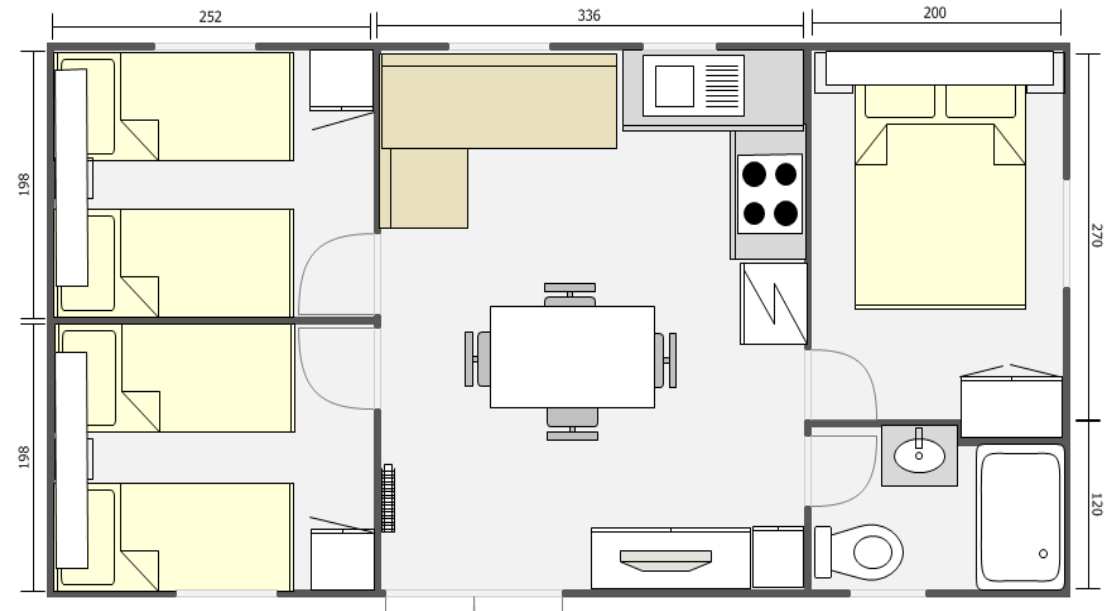

Modèle Baltico 843

Surface total	Dimensions extérieures	Nombre Chambres	Personnes
32 m ²	8x4	3	6/8

Les équipements

Châssis:

- Fabrication tubulaire en acier galvanisé.
- Isolation par panneaux sandwich en mousse de polyuréthane épaisseur 40mm.
- Plancher traditionnel agglo marine épaisseur 19mm.
- Finition intérieure linoleum.

Toit:

- Isolation par panneaux sandwich mousse PU 40mm.
- Tôle de toiture en acier.
- 2 gouttières en aluminium.

Intérieurs:

- Cloisons intérieures épaisseur 60mm.
- Encadrements des portes en PVC.
- Largeur des portes intérieures 58 cm, en panneau de 22 mm
- Rideaux sur fenêtres du séjour et des chambres.

- Canapé convertible (option).
- Table de salon et 4 chaises.
- Placard avec prise TV.
- Rideaux occultant.

Chambres:

- Sommier à lattes de 135x190
- Matelas à ressorts de 135x190
- Armoire-penderie avec portes coulissantes.
- Meubles hauts et étagères au dessus du lit.

Salle de bains:

- WC en céramique.
- Cabine de douche en polyester (700x1100 ou 850x1000) au choix avec porte blanche.
- Meuble vasque et vasque.

Branchements:

- Robinetterie de l'ensemble par mitigeurs inox.
- Chauffe eau à gaz de 11 litres.
- Tableau électrique avec protection 30mA
- Spots intégrés dans le plafond avec lampes basse consommation