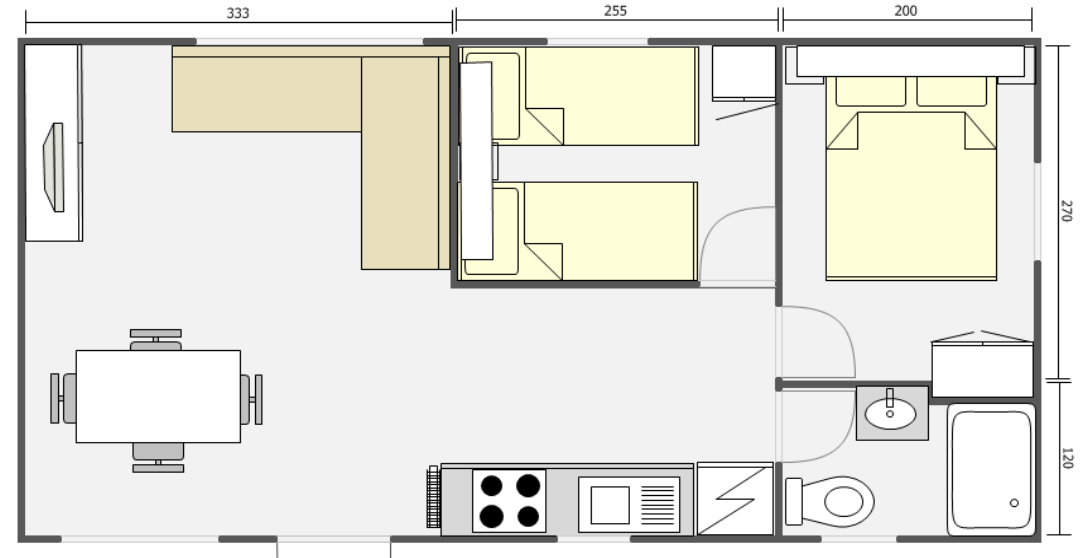

## Modèle Arabigo 842

Surface  
total

32 m<sup>2</sup>

Dimensions  
extérieures

8x4

Nombre  
Chambres

3

Personnes

#### Salon:

- Canapé convertible (option).
- Table de salon et 4 chaises.
- Placard avec prise TV.
- Rideaux occultant.

#### Chambres:

- Sommier à lattes de 135x190
- Matelas à ressorts de 135x190
- Armoire-penderie avec portes coulissantes.
- Meubles hauts et étagères au dessus du lit.

#### Salle de bains:

- WC en céramique.
- Cabine de douche en polyester (700x1100 ou 850x1000) au choix avec porte blanche.
- Meuble vasque et vasque.