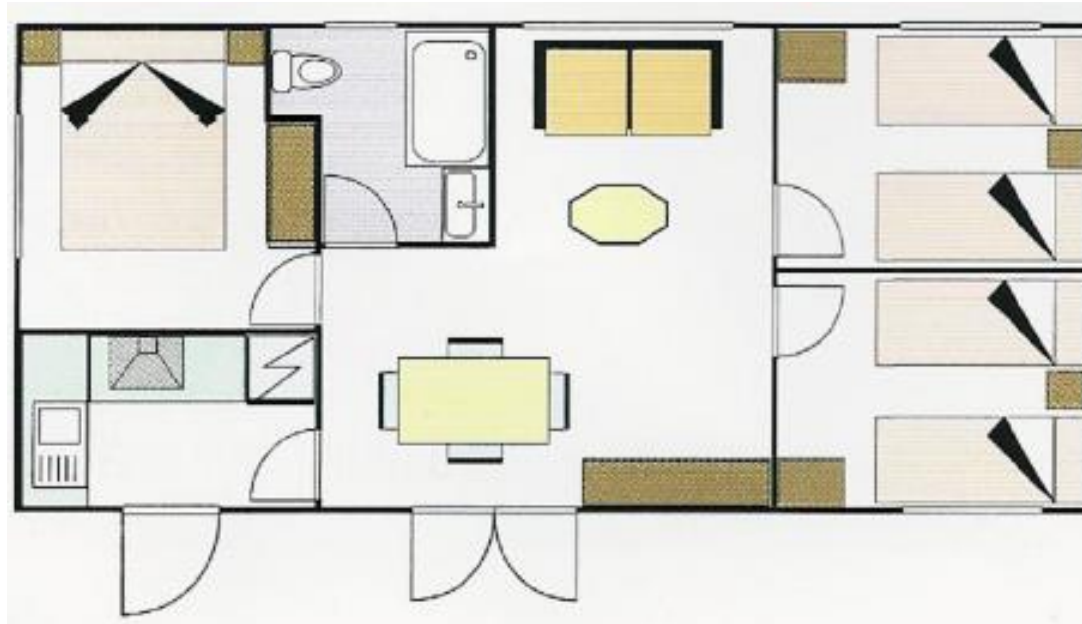

Mobil MAISON

Modèle MAXIMO

Surface
total

36 m²

Dimensions
extérieures

9x4

Nombre
Chambres

3

Personnes

6/6

Les équipements

Châssis:

- Fabrication tubulaire en acier galvanisé.
- Isolation par panneaux sandwich en mousse de polyuréthane épaisseur 40mm.
- Plancher traditionnel agglo marine épaisseur 19mm.
- Finition intérieure linoleum.

Extérieurs:

- Parois isolées par panneaux sandwich en mousse de polyuréthane. Épaisseur 40mm
- Finition extérieure en panneau laqué
- Menuiseries PVC.fenêtres oscillo-battantes ou coulissante double vitrage 4/16/4 . Rideaux

Toit:

- Isolation par panneaux sandwich mousse PU 40mm.
- Tôle de toiture en acier galvanisé et revêtement anti-bruits .
- 2 gouttières en aluminium.

Intérieurs:

- Cloisons intérieures épaisseur 60mm.
- Encadrements des portes en PVC.
- Largeur des portes intérieures 57 cm, en panneau de 22 mm

Équipements cuisine:

- Frigo blanc 112l
- Table de cuisson gaz 4 feux
- Hotte aspirante blanche
- •

Salon:

- Canapé convertible (option).
- Table de salon et 4 chaises.
- Placard avec prise TV.
- Rideaux occultant.

Chambres:

- Sommier à lattes de 135x190
- Matelas à ressorts de 135x190
- Armoire-penderie avec portes coulissantes.
- Meubles hauts et étagères au dessus du lit.

Salle de bains:

- WC en céramique.
- Cabine de douche en polyester (700x1100 ou 850x1000) au choix avec porte blanche.
- Meuble vasque et vasque.

Branchements:

- Robinetterie de l'ensemble par mitigeurs inox.
- Chauffe eau à gaz de 11 litres.
- Tableau électrique avec protection 30mA
- Spots intégrés dans le plafond avec lampes basse consommation